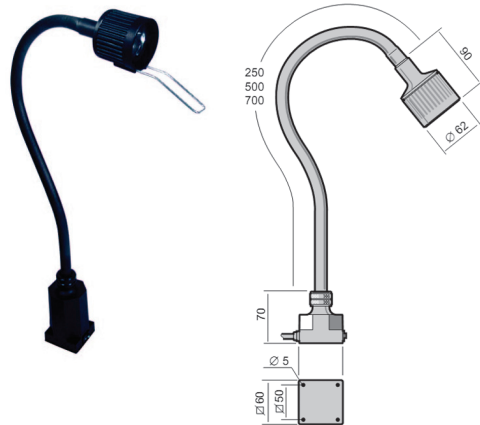

Светильник легко адаптировать к требованиям эксплуатации:

- три типоразмера длины кронштейна (25, 50 и 70 см);
- установка головы на шарнирном соединении JOINT HEAD для дополнительного диапазона поворота;
- версия в белом цвете;
- версия с регулировкой яркости и красным светофильтром;
- компактная версия бра HS SPOT может заменять прикроватные светильники или использоваться в помещениях с исключительно маленькими размерами;
- HS SPOT в комплекте с быстро-сочленяемым шнуровым разъемом QUICK-DETACH длиной 1 метр решает проблемы освещения внутреннего пространства военной техники, кораблей и подводных лодок;
- выключатель можно расположить в голове светильника.

Материал:

кронштейн - износостойкий термопластичный полиуретан, черный, длина 500мм, голова и корпус - поликарбонат

Рабочее напряжение:

230V/12V (встроенный трансформатор), 12V, 24V

Источник света:

галогенная лампа 10W/20W/12V/24V с цоколем G4

Степень защиты:

IP20 / IP65

Монтаж:

накладной, 4 монтажных отверстия, Ø 5 мм

Подключение:

1 ввод боковой, кабель 2 м, возможно подключение через основание снизу

Дополнительно:

кронштейн длиной 50 или 700 мм; HS SPOT- бра (40мм); белый цвет корпуса; красный фильтр; трансформатор 230V/12V, 230V/24V IP23; выключатель в голове; варианты монтажа (магнит, трубочина, угловой настенный кронштейн, настольное основание)

HS FLEX