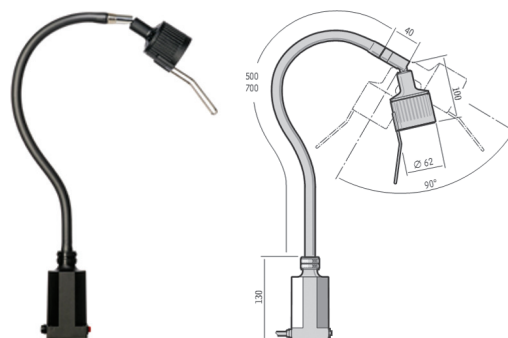

HS FLEX JOINT HEAD