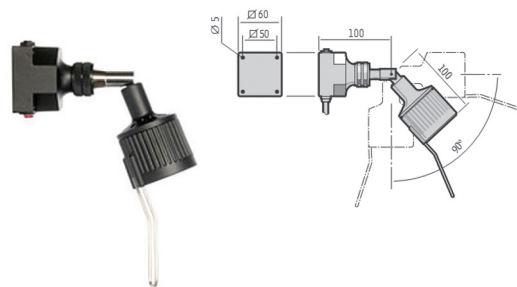

#### Описание:

Светильник судовой направленного света для низковольтной галогенной лампы 10 или 20W (12 или 24V) с виброустойчивым гибким кронштейном длиной 50 см (стандарт) фиксирующимся в нужном положении. Специальная упругая конструкция кронштейна позволяет сохранять положение даже в условиях вибрации. Предназначен для установки на морских судах всех типов для местной подсветки, н-р навигационных карт, рабочих мест, в качестве настольного светильника в каютах, освещения приборной доски на малых судах, для установки в пульты судовождения.

#### Подключение:

1 ввод боковой, кабель 2 м, возможно подключение через основание снизу

#### Дополнительно:

кронштейн длиной 50 или 700 мм; HS SPOT- бра (40мм); белый цвет корпуса; красный фильтр; трансформатор 230V/12V, 230V/24V IP23; выключатель в голове; варианты монтажа (магнит, трубочина, угловой настенный кронштейн, настольное основание)

HS FLEX

HS FLEX JOINT HEAD

HS SPOT

Тип	Мощность	Цоколь	Питание	Кронштейн	Шарнир	IP	Регулировка яркости	Артикул
HS 20W FLEX/230	1x20W	G4	230V	500 mm	нет	20	нет	14100
HS 20W FLEX/230/J	1x20W	G4	230V	500 mm	есть	20	нет	14110
HS 20W FLEX	1x20W	G4	24V	500 mm	нет	20	нет	14400
HS 20W FLEX/DIM	1x20W	G4	24V	500 mm	нет	20	есть	14400DIM
HS 20W FLEX/65	1x20W	G4	24V	500 mm	нет	65	нет	14400IP65
HS 20W FLEX/J	1x20W	G4	24V	500 mm	есть	20	нет	14410
HS 20W FLEX/J/DIM	1x20W	G4	24V	500 mm	есть	20	есть	14410DIM